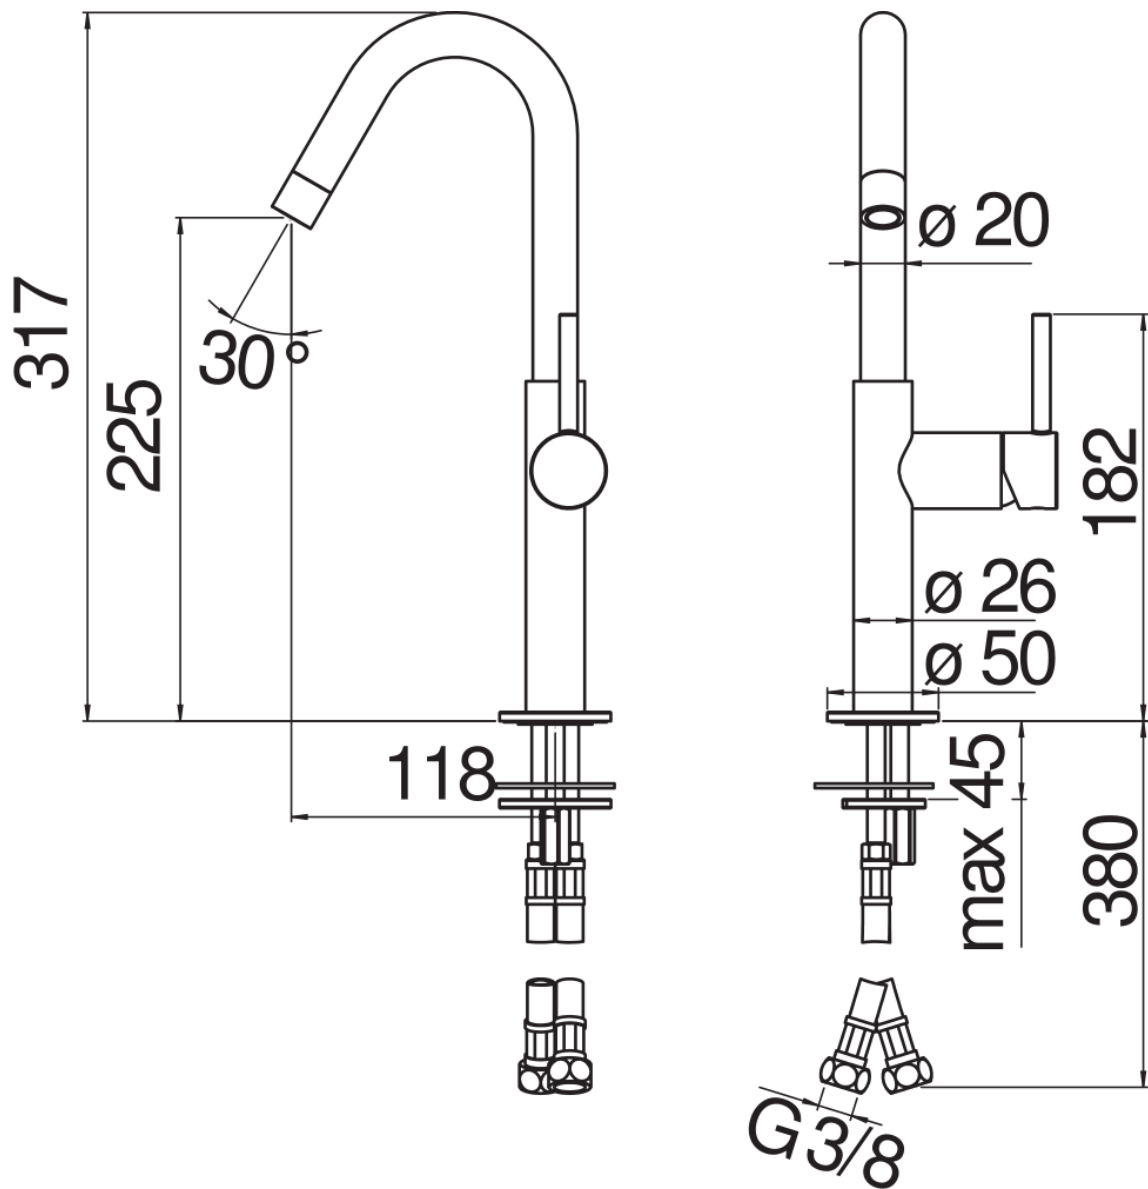

SPECIFICHE

Monocomando

Chrome

Aeratore anticalcare M 16 x 1

Senza scarico

Flessibili inox ø 3/8"

Limitatore di portata con freno al 50%

Imballo: 38,5 x 24 x 13,9 cm / 0,01284 m³ / 1,72 kg

CERTIFICAZIONI

DIAGRAMMA DI PORTATA: ACQUA CALDA/FREDDA

— Aeratore

DIAGRAMMA DI PORTATA: ACQUA MISCELATA

— Aeratore